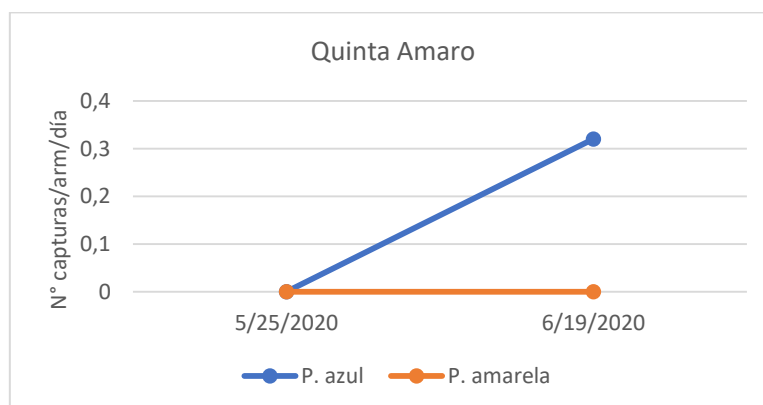

SDAT - Serviços de Desenvolvimento Agrário da Terceira