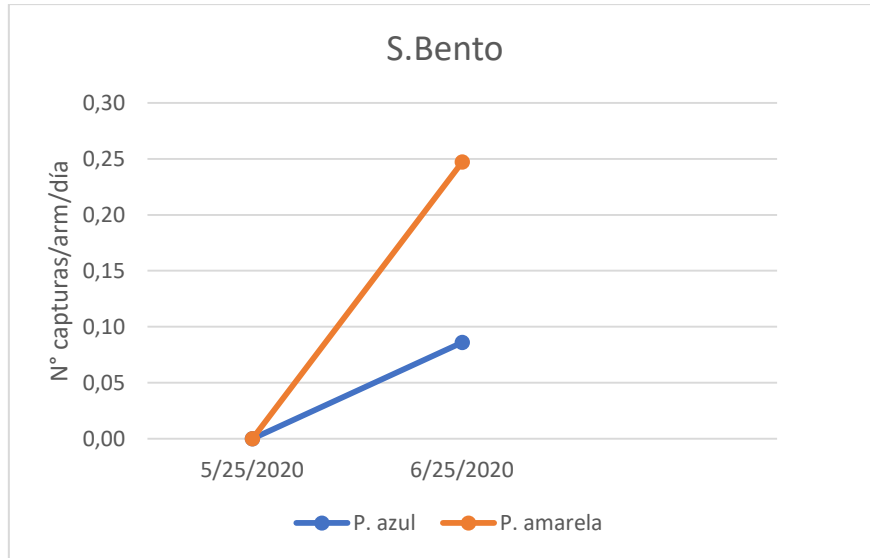

Datas da leituras	Quinta Amaro	
	P. azul	P. amarela
25/05/20	Colocação armadilha	
19/06/20	8	0

S.Bento								
Datas da leituras	P. azul				P. amarela			
	1ª placa	2ª placa	3ª placa	N° capturas/arm/día	1ª placa2	2ª placa3	3ª placa4	N° capturas/arm/día
25/05/20	Colocação armadilha				Colocação armadilha			
25/06/20	8	0	0	0,086	3	6	14	0,247