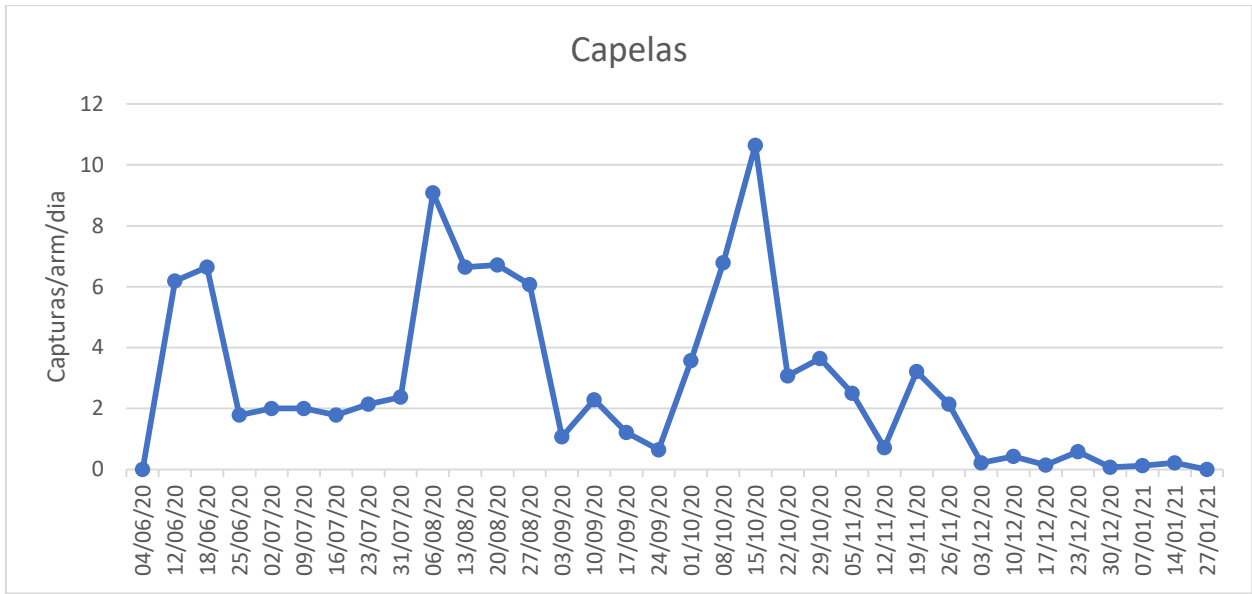

CUARENTAGRI

INFORMAÇÃO FITOSSANITÁRIA Ilha São Miguel – 27/01/2021

Cultura: Bananeira

Praga: *Tripes da bananeira*

As capturas nesta última semana registaram-se apenas capturas nos pomares de Ribeira das Tainhas e Vila Franca.

(Fig. 1-5; Quadro 1).

Para a monitorização desta praga foram utilizadas armadilhas adesivas amarelas.

**DRAg/DSA - Direção Regional da Agricultura
Direção de Serviços de Agricultura**

Figuras 1-5. Evolução das capturas de tripses nas placas amarelas adesivas colocadas nos pomares de bananeira monitorizados em diferentes freguesias da ilha de S. Miguel, nos anos de 2020 e 2021.