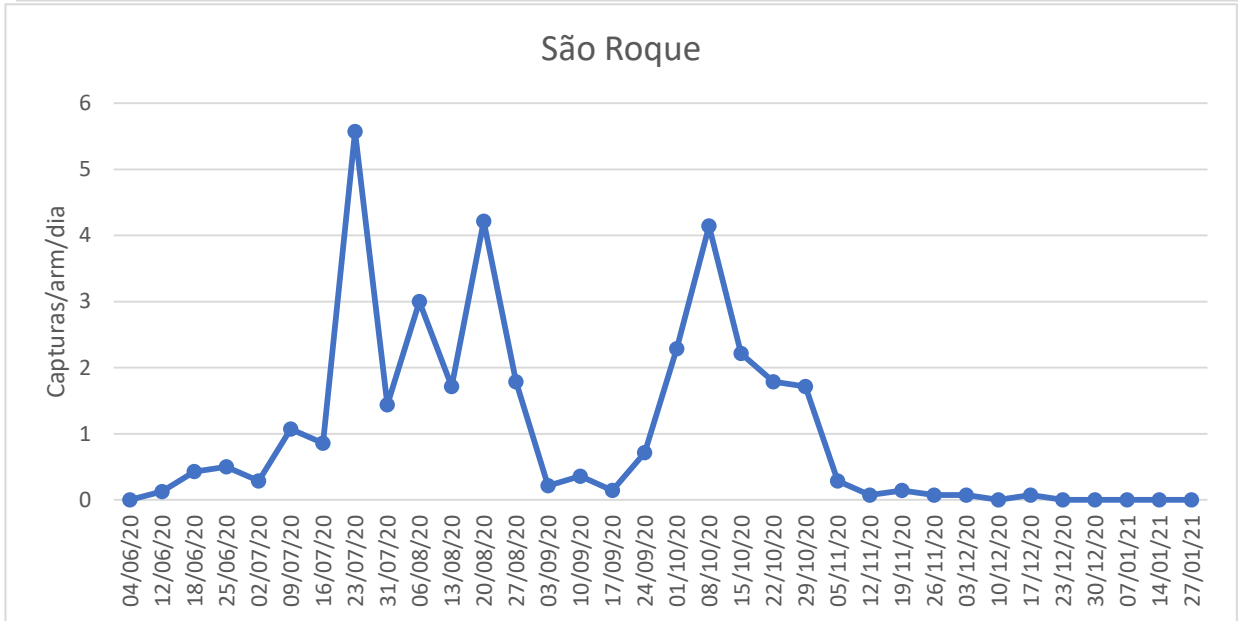

CUARENTAGRI

INFORMAÇÃO FITOSSANITÁRIA Ilha São Miguel – 27/01/2021

Cultura: Bananeira

Praga: *Tripes da bananeira*

As capturas nesta última semana registaram-se apenas capturas nos pomares de Ribeira das Tainhas e Vila Franca.

(Fig. 1-5; Quadro 1).

Para a monitorização desta praga foram utilizadas armadilhas adesivas amarelas.

**DRAg/DSA - Direção Regional da Agricultura
Direção de Serviços de Agricultura**

Figuras 1-5. Evolução das capturas de tripses nas placas amarelas adesivas colocadas nos pomares de bananeira monitorizados em diferentes freguesias da ilha de S. Miguel, nos anos de 2020 e 2021.