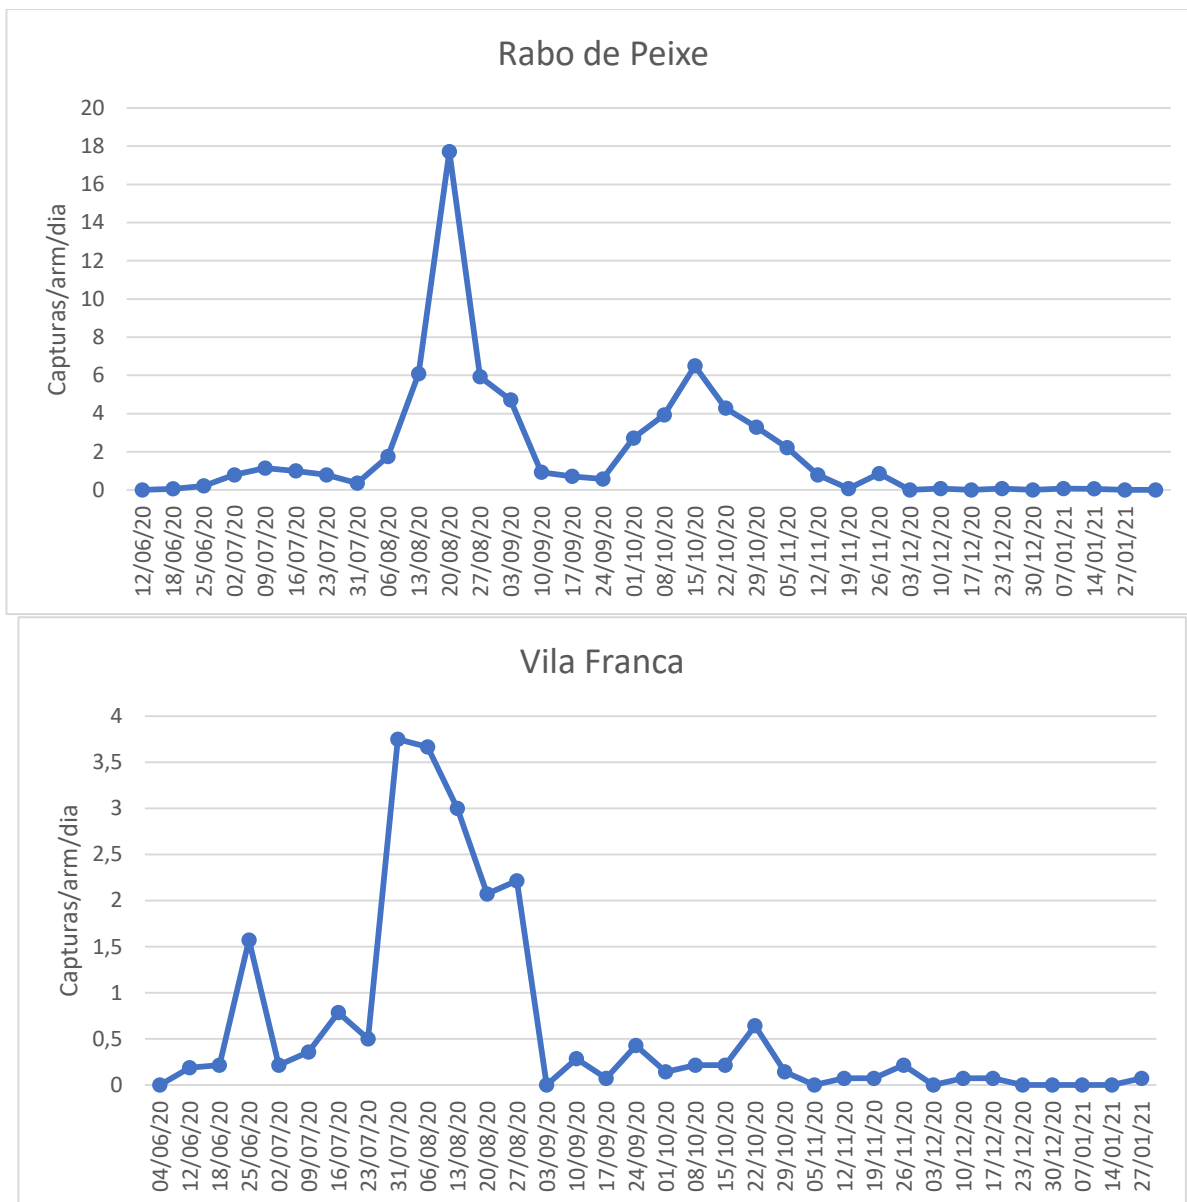

CUARENTAGRI

INFORMAÇÃO FITOSSANITÁRIA Ilha São Miguel – 27/01/2021

Cultura: Bananeira

Praga: *Tripes da bananeira*

As capturas nesta última semana registaram-se apenas capturas nos pomares de Ribeira das Tainhas e Vila Franca.

(Fig. 1-5; Quadro 1).

Para a monitorização desta praga foram utilizadas armadilhas adesivas amarelas.

**DRAg/DSA - Direção Regional da Agricultura
Direção de Serviços de Agricultura**

Figuras 1-5. Evolução das capturas de tripses nas placas amarelas adesivas colocadas nos pomares de bananeira monitorizados em diferentes freguesias da ilha de S. Miguel, nos anos de 2020 e 2021.