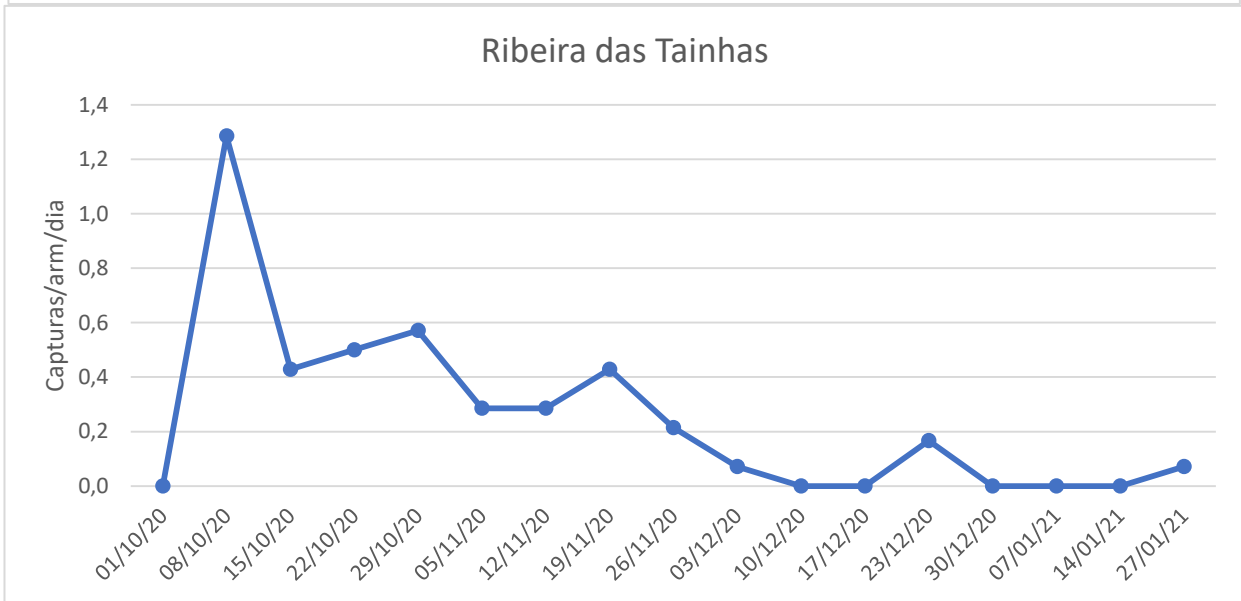

CUARENTAGRI

INFORMAÇÃO FITOSSANITÁRIA Ilha São Miguel – 27/01/2021

Cultura: Bananeira

Praga: *Tripes da bananeira*

As capturas nesta última semana registaram-se apenas capturas nos pomares de Ribeira das Tainhas e Vila Franca.

(Fig. 1-5; Quadro 1).

Para a monitorização desta praga foram utilizadas armadilhas adesivas amarelas.

**DRAg/DSA - Direção Regional da Agricultura
Direção de Serviços de Agricultura**

Figuras 1-5. Evolução das capturas de tripses nas placas amarelas adesivas colocadas nos pomares de bananeira monitorizados em diferentes freguesias da ilha de S. Miguel, nos anos de 2020 e 2021.