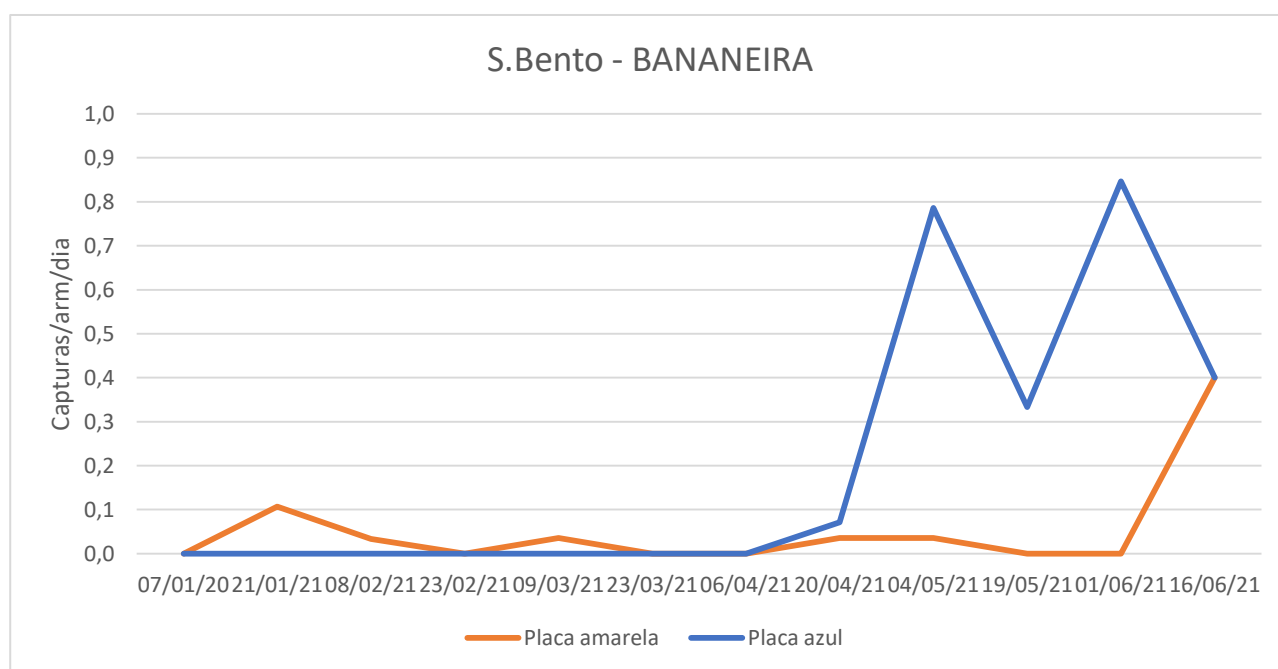

SDAT - Serviços de Desenvolvimento Agrário da Terceira

Figura 2- Evolução das capturas de tripes no pomar de bananeira da freguesia de São Pedro, no ano 2021.

Quadro 2 - Capturas de tripes registadas no pomar de bananeira da freguesia de São Pedro, no ano 2021.

S. Pedro			
Datas das leituras	P. Amarela 1	P. Amarela 2	Capturas/arm/dia
07/01/21	0	2	0,059
21/01/21	0	1	0,036
08/02/21	0	0	0
23/02/21	0	0	0
09/03/21	0	0	0
23/03/21	-	0	0
06/04/21	0	1	0,036
20/04/21	3	1	0,143
04/05/21	3	-	0,107
19/05/21	0	0	0
01/06/21	0	0	0
16/06/21	2	0	0,067
Totais	13		

Figura 3 - Evolução das capturas de tripes no pomar de bananeiras da freguesia de São Bento, no ano 2021.

Quadro 3 - Capturas de tripes registadas no pomar de bananeiras da freguesia de São Bento, no ano 2021.