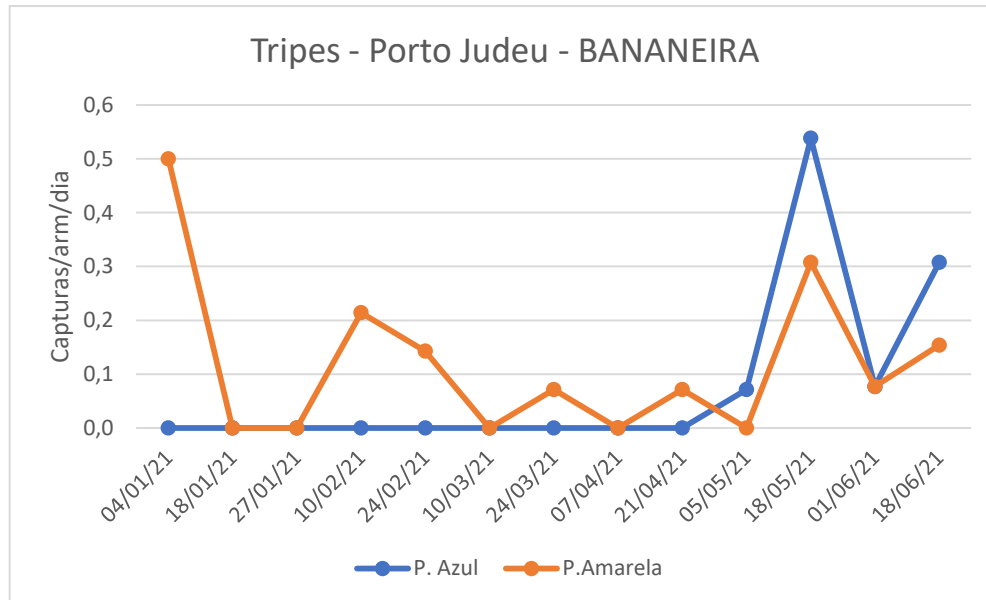

CUARENTAGRI

INFORMAÇÃO FITOSSANITÁRIA Ilha Terceira – 22/06/2021

Cultura: Bananeira

Praga: *Tripes da bananeira*

Na última semana de monitorização, foi registado um acréscimo das capturas em todas as parcelas monitorizadas (Fig. 1-3; Quadro 1-3).

As placas cromotrópicas (amarela e azul) foram utilizadas pela monitorização desta praga em 2 dos 3 pomares.

FRUTER / FRUTERCOOP

Figura 1- Evolução das capturas de tripes no pomar de bananeira da freguesia do Porto Judeu, no ano 2021.

Quadro 1- Capturas de tripes registadas no pomar de bananeiras da freguesia de Porto Judeu, no ano

2021.

Tripes - Porto Judeu				
Datas das Leituras	P. Azul	Capturas/arm/dia	P. Amarela	Capturas/arm/dia
04/01/21	0	0	6	0,5
18/01/21	0	0	0	0
27/01/21	0	0	0	0
10/02/21	0	0	3	0,214
24/02/21	0	0	2	0,143
10/02/21	0	0	0	0
10/03/21	0	0	0	0
24/03/21	0	0	1	0,071
07/04/21	0	0	0	0
21/04/21	0	0	1	0,071
05/05/21	1	0,071	0	0
18/05/21	7	0,538	4	0,308
01/06/21	1	0,077	1	0,077
18/06/21	4	0,308	2	0,154
Totais	13		20	

S. Pedro			
Datas das leituras	P. Amarela 1	P. Amarela 2	Capturas/arm/dia
07/01/21	0	2	0,059
21/01/21	0	1	0,036
08/02/21	0	0	0
23/02/21	0	0	0
09/03/21	0	0	0
23/03/21	-	0	0
06/04/21	0	1	0,036
20/04/21	3	1	0,143
04/05/21	3	-	0,107
19/05/21	0	0	0
01/06/21	0	0	0
16/06/21	2	0	0,067
Totais	13		