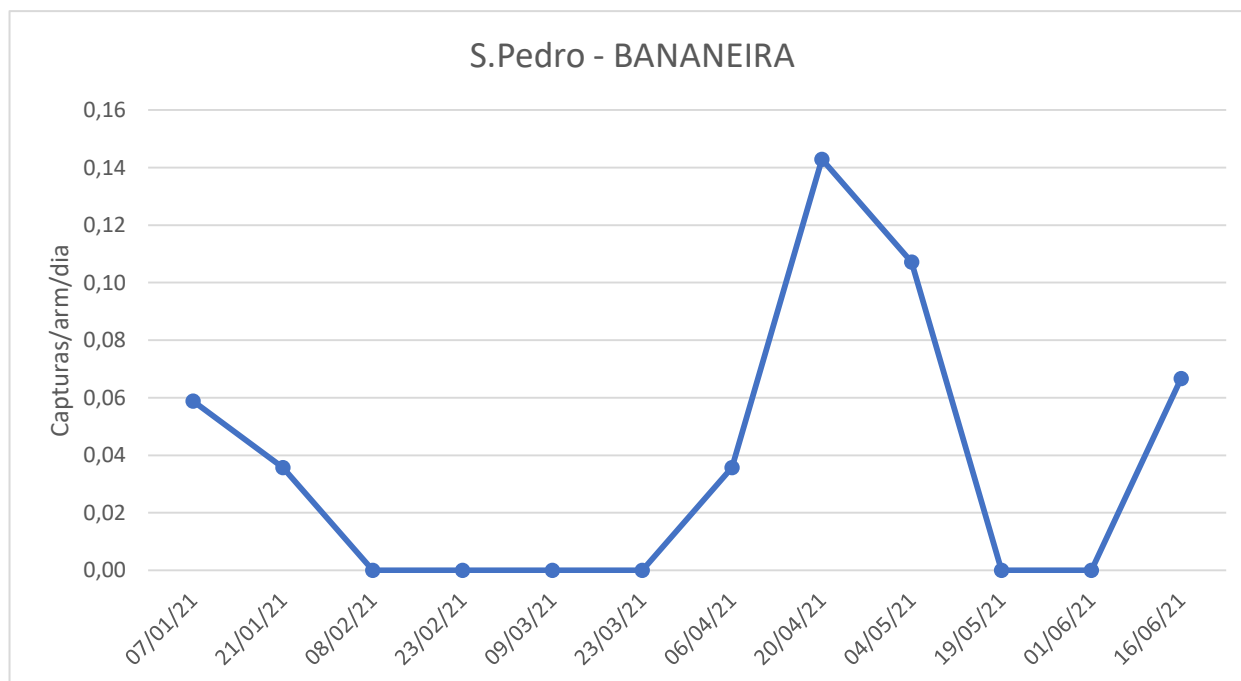

Quadro 1- Capturas de tripes registadas no pomar de bananeiras da freguesia de Porto Judeu, no ano

2021.

Tripes - Porto Judeu				
Datas das Leituras	P. Azul	Capturas/arm/dia	P. Amarela	Capturas/arm/dia
04/01/21	0	0	6	0,5
18/01/21	0	0	0	0
27/01/21	0	0	0	0
10/02/21	0	0	3	0,214
24/02/21	0	0	2	0,143
10/02/21	0	0	0	0
10/03/21	0	0	0	0
24/03/21	0	0	1	0,071
07/04/21	0	0	0	0
21/04/21	0	0	1	0,071
05/05/21	1	0,071	0	0
18/05/21	7	0,538	4	0,308
01/06/21	1	0,077	1	0,077
18/06/21	4	0,308	2	0,154
Totais	13		20	

SDAT - Serviços de Desenvolvimento Agrário da Terceira

Figura 2- Evolução das capturas de tripes no pomar de bananeira da freguesia de São Pedro, no ano 2021.

Quadro 2 - Capturas de tripes registadas no pomar de bananeira da freguesia de São Pedro, no ano 2021.

S. Pedro			
Datas das leituras	P. Amarela 1	P. Amarela 2	Capturas/arm/dia
07/01/21	0	2	0,059
21/01/21	0	1	0,036
08/02/21	0	0	0
23/02/21	0	0	0
09/03/21	0	0	0
23/03/21	-	0	0
06/04/21	0	1	0,036
20/04/21	3	1	0,143
04/05/21	3	-	0,107
19/05/21	0	0	0
01/06/21	0	0	0
16/06/21	2	0	0,067
Totais	13		