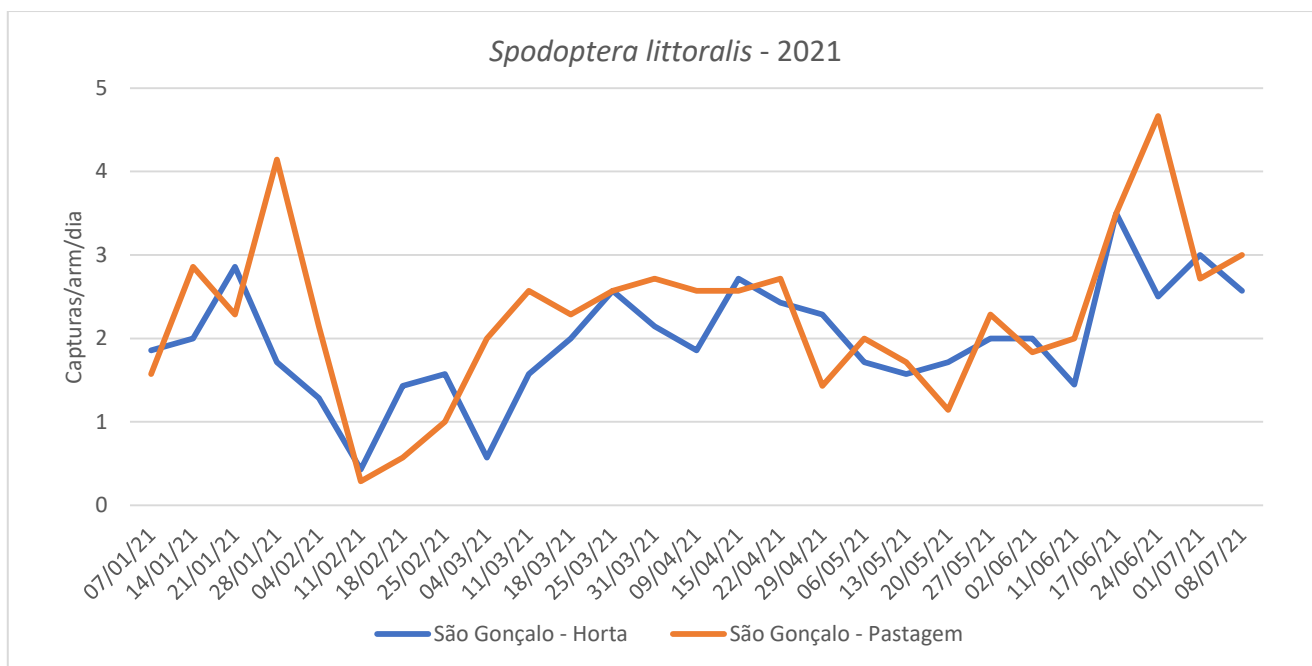

**DRAg/DSA - Direção Regional da Agricultura**  
**Direção de Serviços de Agricultura**

Figura 1 e 1 A- Evolução das capturas de adultos de *S. littoralis* por armadilha e por dia, nas parcelas monitorizadas nas freguesias de Capelas, Água de Pau e Furnas (acima) e São Gonçalo (abaixo) da ilha de S. Miguel, no ano de 2021.

Quadro 1 - Capturas por armadilha e por dia de *S. littoralis* registadas nos locais monitorizados, nas diferentes freguesias da ilha de S. Miguel, no ano de 2021.

Dias das leituras	Capelas - Pastagem	Capturas/arm/dia	Água de Pau - Pastagem	Capturas/arm/dia	Furnas - Pastagem	Capturas/arm/dia
07/01/21	6	0,857	-	0	6	0,857
14/01/21	1	0,143	11	1,571	1	0,143
21/01/21	4	0,571	8	1,143	0	0,000
28/01/21	2	0,286	6	0,857	3	0,429
04/02/21	1	0,143	2	0,286	0	0
11/02/21	2	0,286	0	0	0	0
18/02/21	2	0,286	1	0,143	0	0
25/02/21	1	0,143	0	0	0	0
04/03/21	4	0,571	3	0,429	0	0
11/03/21	13	1,857	1	0,143	3	0,429
18/03/21	1	0,143	10	1,429	3	0,429
25/03/21	4	0,571	18	2,571	6	0,857
31/03/21	3	0,429	16	2,286	8	1,143
09/04/21	6	0,857	13	1,857	7	1
15/04/21	7	1	19	2,714	4	0,571
22/04/21	12	1,714	25	3,571	3	0,429

29/04/21	0	0	14	2	0	0
06/05/21	0	0	13	1,857	1	0,143
13/05/21	6	0,857	10	1,429	2	0,286
02/06/21	11	1,833	13	2,167	1	0,167
11/06/21	11	1,222	11	1,222	1	0,111
17/06/21	15	2,500	18	3	4	0,667
24/06/21	15	2,500	17	2,833	9	1,500
01/07/21	12	1,714	19	2,714	2	0,286
08/07/21	5	0,714	9	1,286	0	0
Total	155		269		64	