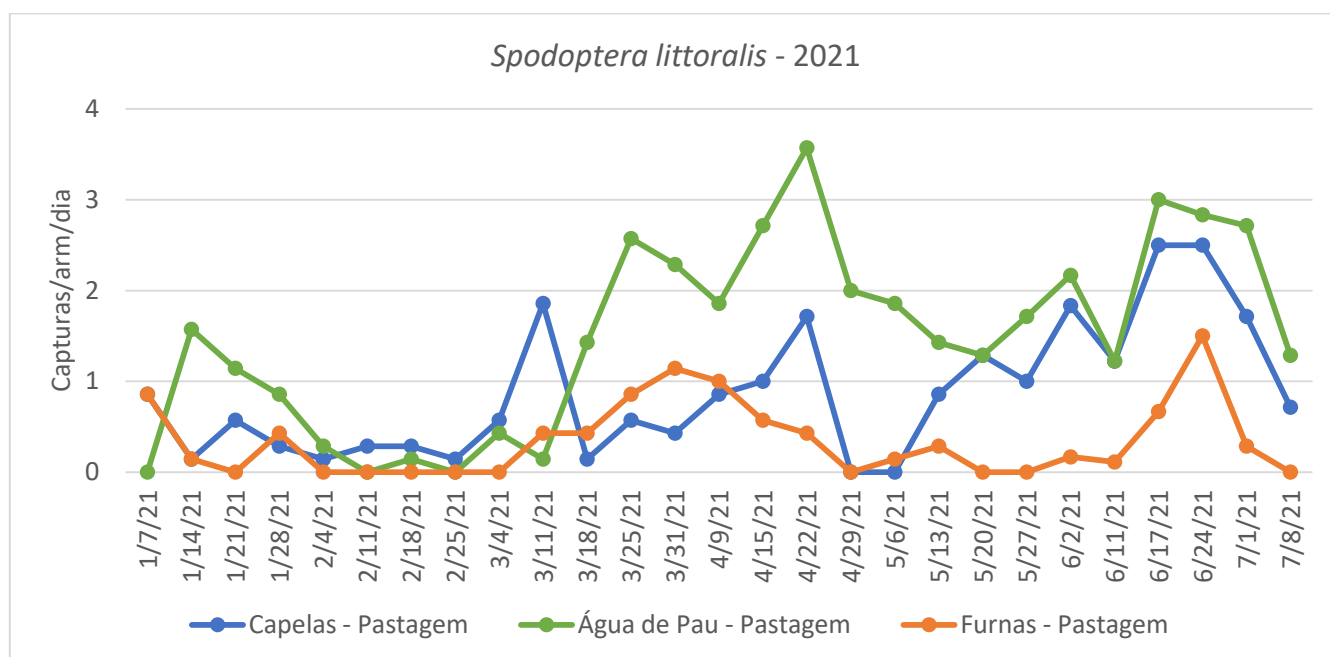

# CUARENTAGRI

## INFORMAÇÃO FITOSSANITÁRIA Ilha S. Miguel - 14/07/2021

**Cultura: Milho/Pastagem**  
**Praga: *Spodoptera littoralis***

Registou-se apenas um acréscimo das capturas em São Gonçalo (pastagem) (Fig. 1-2; Quadros 1-2).

**DRAg/DSA - Direção Regional da Agricultura**  
**Direção de Serviços de Agricultura**

Figura 1 e 1 A- Evolução das capturas de adultos de *S. littoralis* por armadilha e por dia, nas parcelas monitorizadas nas freguesias de Capelas, Água de Pau e Furnas (acima) e São Gonçalo (abaixo) da ilha de S. Miguel, no ano de 2021.

Quadro 1 - Capturas por armadilha e por dia de *S. littoralis* registadas nos locais monitorizados, nas diferentes freguesias da ilha de S. Miguel, no ano de 2021.

Dias das leituras	Capelas - Pastagem	Capturas/arm/dia	Água de Pau - Pastagem	Capturas/arm/dia	Furnas - Pastagem	Capturas/arm/dia
07/01/21	6	0,857	-	0	6	0,857
14/01/21	1	0,143	11	1,571	1	0,143
21/01/21	4	0,571	8	1,143	0	0,000
28/01/21	2	0,286	6	0,857	3	0,429
04/02/21	1	0,143	2	0,286	0	0
11/02/21	2	0,286	0	0	0	0
18/02/21	2	0,286	1	0,143	0	0
25/02/21	1	0,143	0	0	0	0
04/03/21	4	0,571	3	0,429	0	0
11/03/21	13	1,857	1	0,143	3	0,429
18/03/21	1	0,143	10	1,429	3	0,429
25/03/21	4	0,571	18	2,571	6	0,857
31/03/21	3	0,429	16	2,286	8	1,143
09/04/21	6	0,857	13	1,857	7	1
15/04/21	7	1	19	2,714	4	0,571
22/04/21	12	1,714	25	3,571	3	0,429