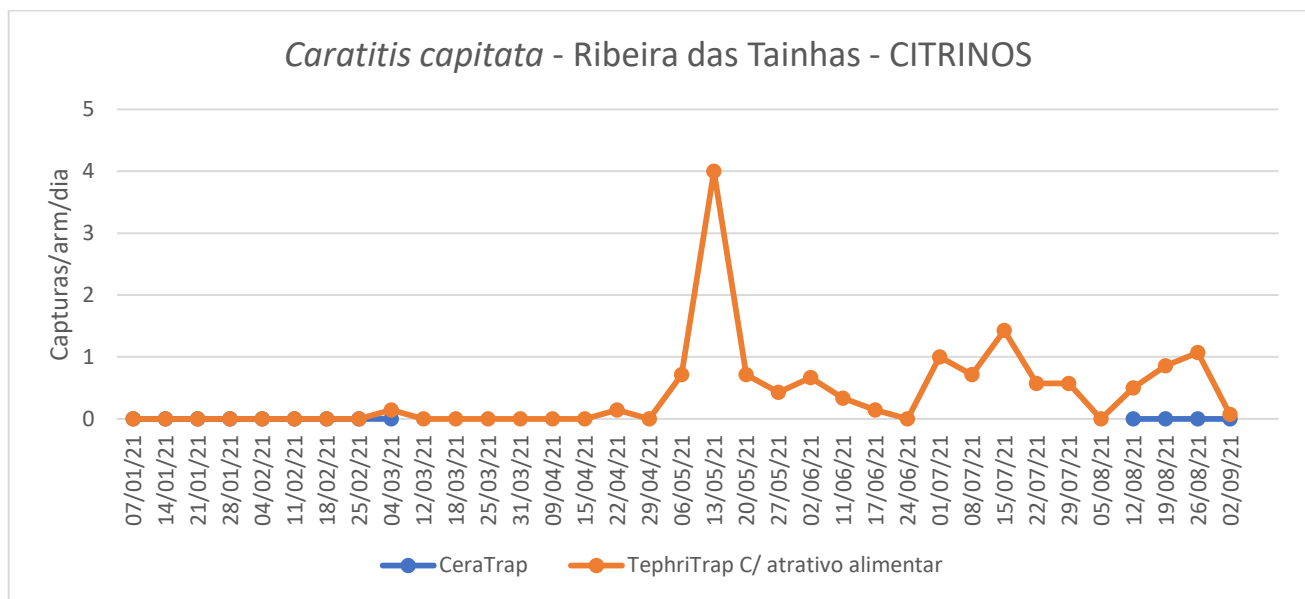

Cultura: Citrinos

Figura 1- Evolução das capturas de adultos de *C. capitata* no pomar de citrinos da freguesia de Capelas, em 2021.

Quadro 1 - Capturas de adultos de *C. capitata* registadas, nos diferentes tipos de armadilhas, no pomar de citrinos na Capelas, em 2021.

Capelas - CITRINOS				
Dias de leitura	TephriTrap c/ atrativo alimentar			Capturas/arm/dia
	Total	M	F	
29/07/21	0	0	0	0
05/08/21	1	0	1	0,143
12/08/21	0	0	0	0
19/08/21	1	0	1	0,143
26/08/21	0	0	0	0
02/09/21	3	0	3	0,429
Total	2			

Figura 2- Evolução das capturas de adultos de *C. capitata*, para os diferentes tipos de armadilha, no pomar de citrinos da Ribeira das Tainhas, em 2021.

Quadro 2 - Capturas de adultos de *C. capitata* registadas, nos diferentes tipos de armadilhas, no pomar de citrinos na Ribeira das Tainhas, em 2021.

Dias de leitura	Ribeira das Tainhas - CITRINOS								
	CeraTrap				TephriTrap C/ atrativo alimentar				
	T	M	F	Capturas /arm/dia	T	M	F	Capturas /arm/dia	
22/07/21					4	2	2	0,571	
29/07/21					4	2	2	0,571	
05/08/21					-	-	-	-	
12/08/21	Colocação armadilha				7	0	7	0,500	
19/08/21	0	0	0	0	12	4	8	0,857	
26/08/21	0	0	0	0	15	2	13	1,071	
02/09/21	0	0	0	0	1	0	1	0,071	
Totais					0				116