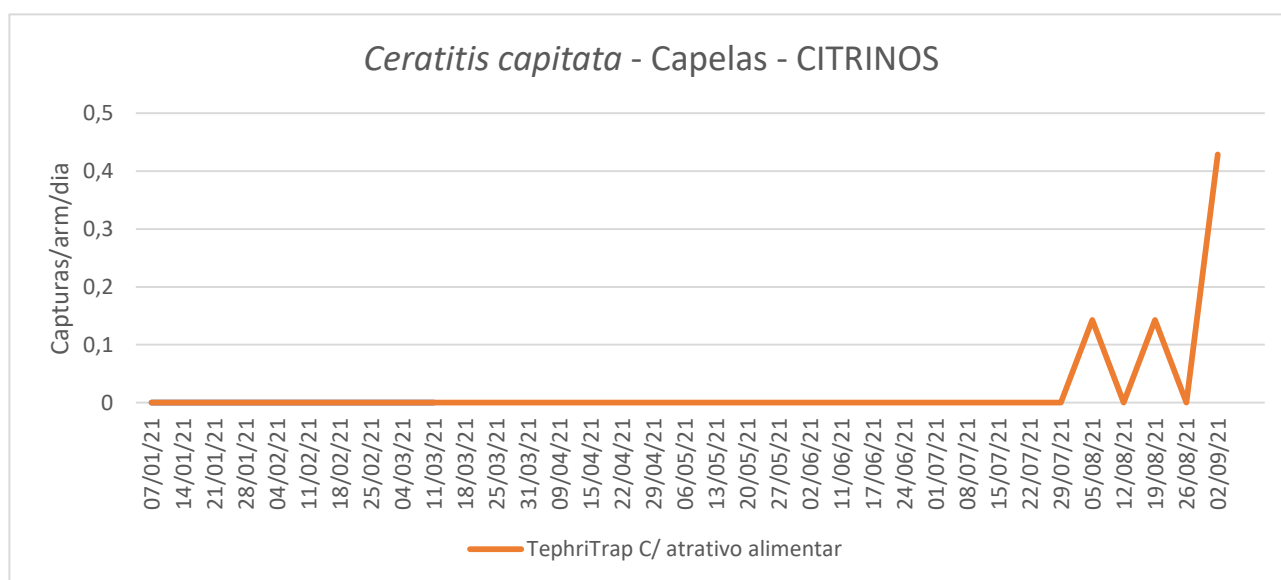

A armadilha CeraTrap instalada no pomar de Ribeira das Tainhas e não registou quaisquer capturas de adultos (Fig. 2; Quadro 2).

DRA/DSA - Direção Regional da Agricultura

Direção de Serviços de Agricultura

Cultura: Citrinos

Figura 1- Evolução das capturas de adultos de *C. capitata* no pomar de citrinos da freguesia de Capelas, em 2021.

Quadro 1 - Capturas de adultos de *C. capitata* registadas, nos diferentes tipos de armadilhas, no pomar de citrinos na Capelas, em 2021.

Capelas - CITRINOS				
Dias de leitura	TephriTrap c/ atrativo alimentar			Capturas/arm/dia
	Total	M	F	
29/07/21	0	0	0	0
05/08/21	1	0	1	0,143
12/08/21	0	0	0	0
19/08/21	1	0	1	0,143
26/08/21	0	0	0	0
02/09/21	3	0	3	0,429
Total	2			