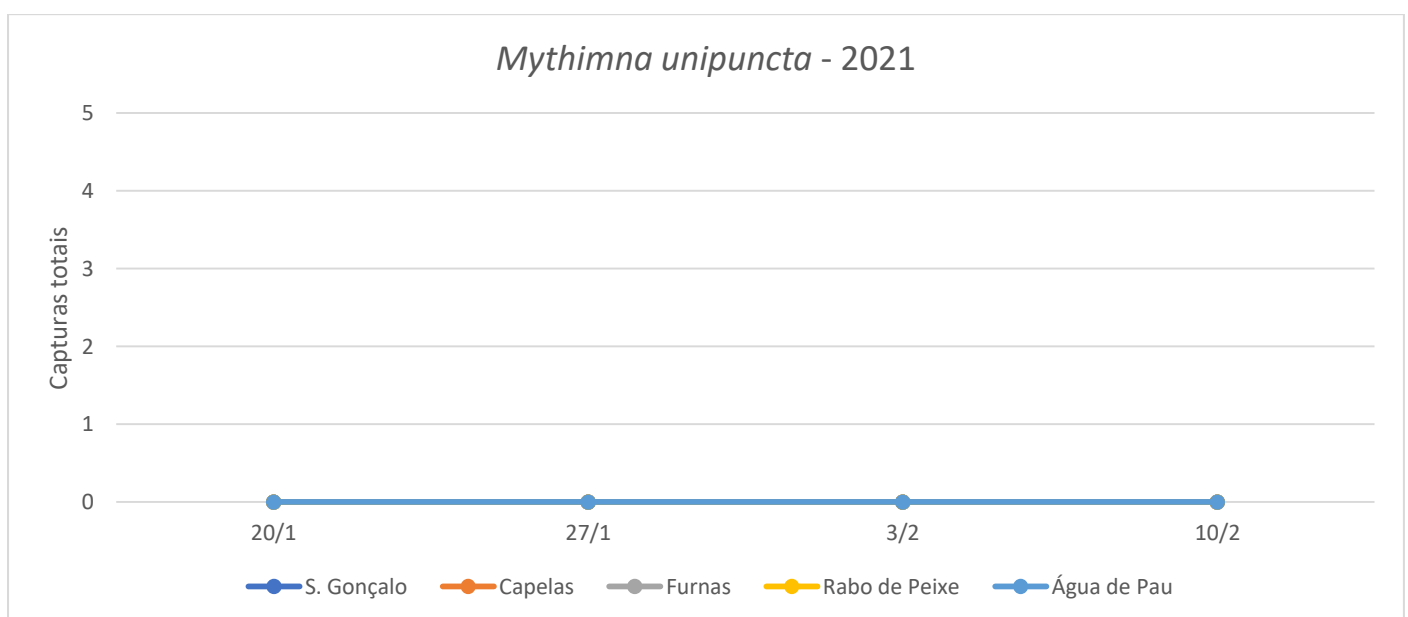

Para a monitorização desta praga, foram escolhidas armadilhas Delta com feromonas sexuais específicas .

DRAg/DSA - Direção Regional da Agricultura

Direção de Serviços de Agricultura

Figura 1. Evolução das capturas de adultos de *M. unipuncta* nas parcelas com pastagem monitorizadas, na ilha de S. Miguel, no ano de 2022.

Quadro 1- Capturas de adultos de *M.unipuncta* registadas nas parcelas monitoradas, na ilha de S. Miguel, no ano de 2022.

<i>Mythimna unipuncta</i>					
Dias de leitura	São Gonçalo	Capelas	Furnas	Rabo de Peixe	Água de Pau
20/1	0	0	0	0	0
27/1	0	0	0	0	0
3/2	0	0	0	0	0
10/2	0	0	0	0	0