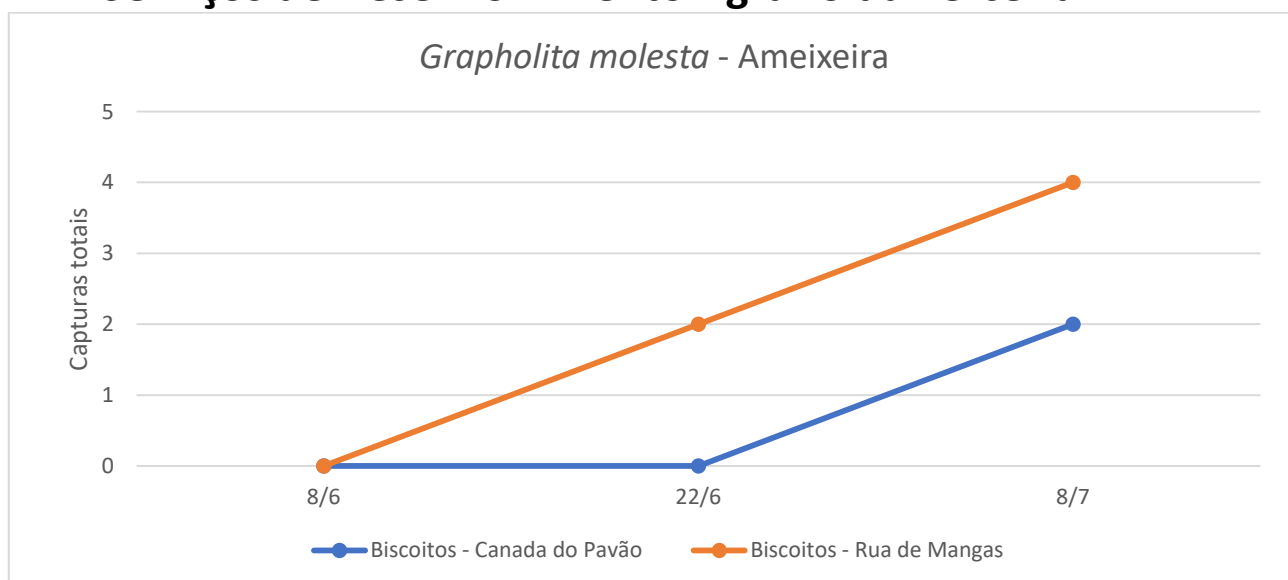

### Praga: *Grapholita molesta* / Traça oriental do pessegueiro

Neste período de monitorização nas parcelas com ameixeira nos Biscoitos registraram-se algumas capturas de adultos da traça oriental (Figura 1; Quadro 1).

Para a monitorização desta praga, foram colocadas no campo duas armadilhas Delta com feromona sexual específica em dois pomares de ameixeira na freguesia do Biscoitos.

### SDAT - Serviços de Desenvolvimento Agrário da Terceira

Figura 1 - Evolução das capturas de adultos de *G. molesta* nas parcelas de ameixeiras nos Biscoitos, em 2022.

Quadro 1 - Capturas de adultos de *G. molesta* registadas nas parcelas de ameixeiras nos Biscoitos, em 2022.

<b>Ameixeiras</b>		
<b>Dias de leitura</b>	<b>Biscoitos - Canada do Pavão</b>	<b>Biscoitos - Rua de Mangas</b>
	<b>Delta</b>	<b>Delta</b>
	<b>Total</b>	<b>Total</b>
<b>08/06</b>	<b>Colocação armadilha</b>	
<b>22/06</b>	0	2
<b>08/07</b>	<b>2</b>	<b>4</b>